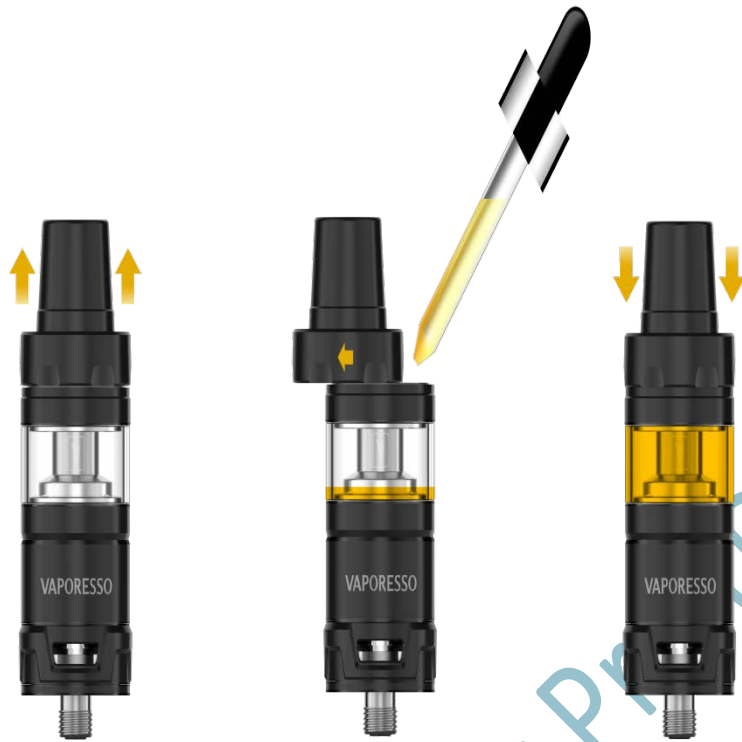

Résistance GT Meshed coil

Le tank utilise les résistances GT Meshed coil de chez Vaporesso.

Aide à la vente - Amour Pro (DSC VAPE)