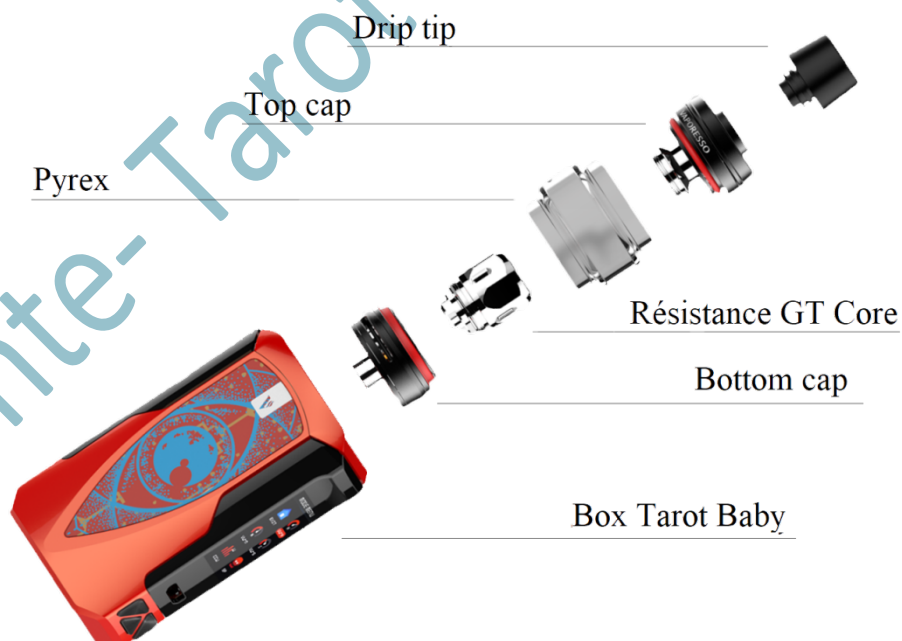

Compris dans le kit :

- 1 Box Tarot Baby
- 1 Tank NRG SE
- 1 Résistance GT Meshed (0.18Ω) - Pré-installée
- 1 Résistance GT CCELL (0.5Ω)
- 1 Pyrex de rechange
- 1 Câble USB
- 1 Guide d'utilisation
- 1 Carte de garantie

Couleurs disponibles :

- Noir
- Vert
- Rouge
- Gris
- Bleu

DESCRIPTION DÉTAILLÉE

Technologie Insta-Fire

Ce système de chauffe rapide et sécurisé, vous permettra d'obtenir des grands nuages de fumée et des saveurs inégalables tout cela en 0,002 s et dès la première bouffée.